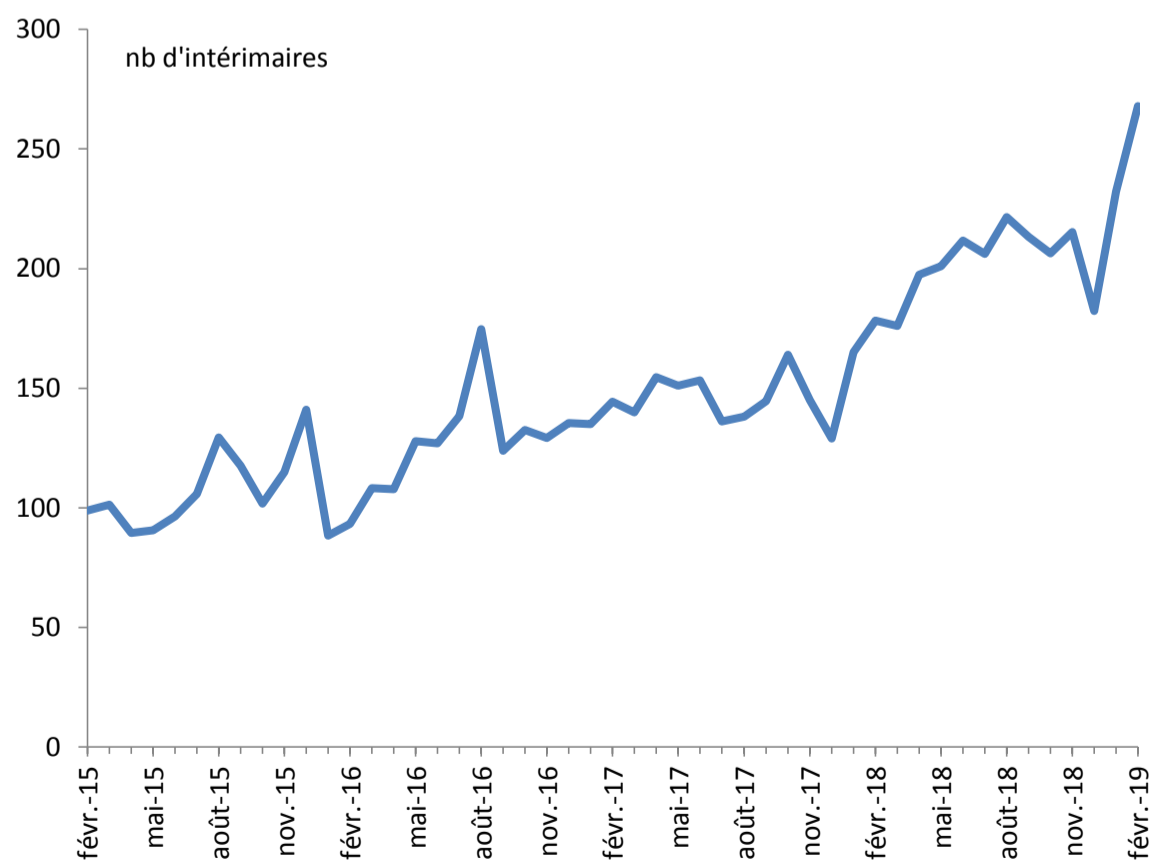

LES SERVICES ADMINISTRATIFS ET DE SOUTIEN

services administratifs et de soutien: essentiellement le nettoyage industriel et le gardiennage mais aussi les services de location, les activités des agences d'intérim et les activités des voyagistes