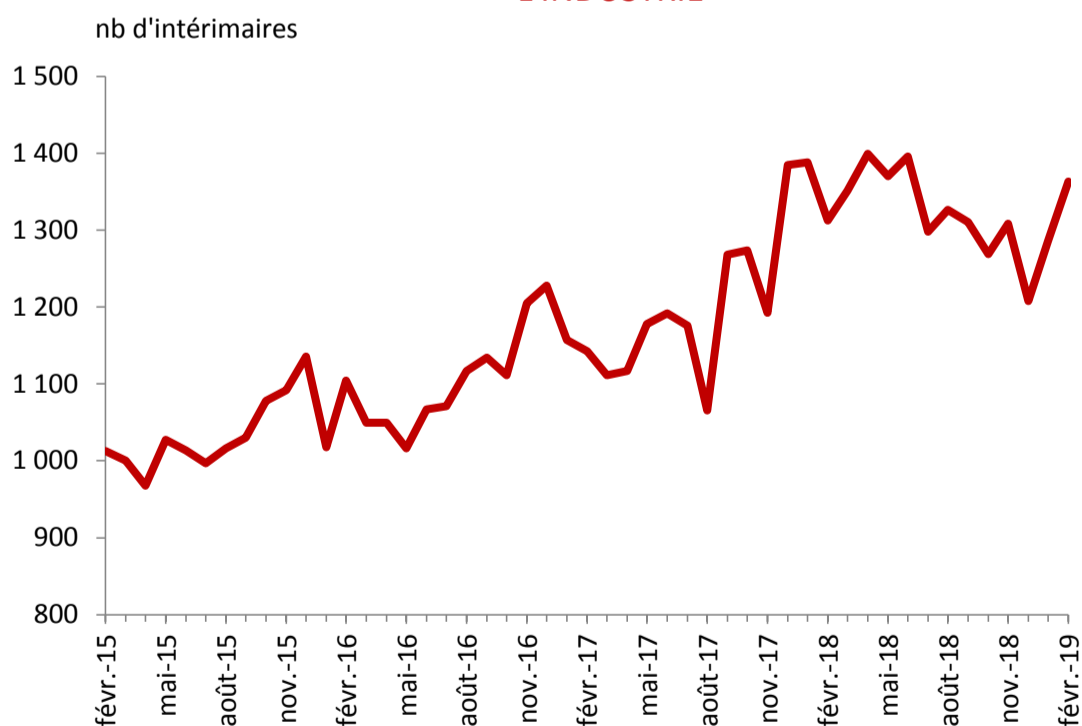

Source : DARES - Données CVS

Le Flash intérim dans les **Landes** SITUATION FIN FÉVRIER 2019

L'intérim dans le département

Évolution du nb d'intérimaires dans les **Landes**

Évolution dans les **Landes** et en Nouvelle-Aquitaine

L'interim dans le département dans les 4 grands secteurs d'activité

L'INDUSTRIE

LA CONSTRUCTION

LE COMMERCE

LES SERVICES

L'INTÉRIM DANS LE DÉPARTEMENT

L'interim dans le département dans des sous-secteurs représentatifs