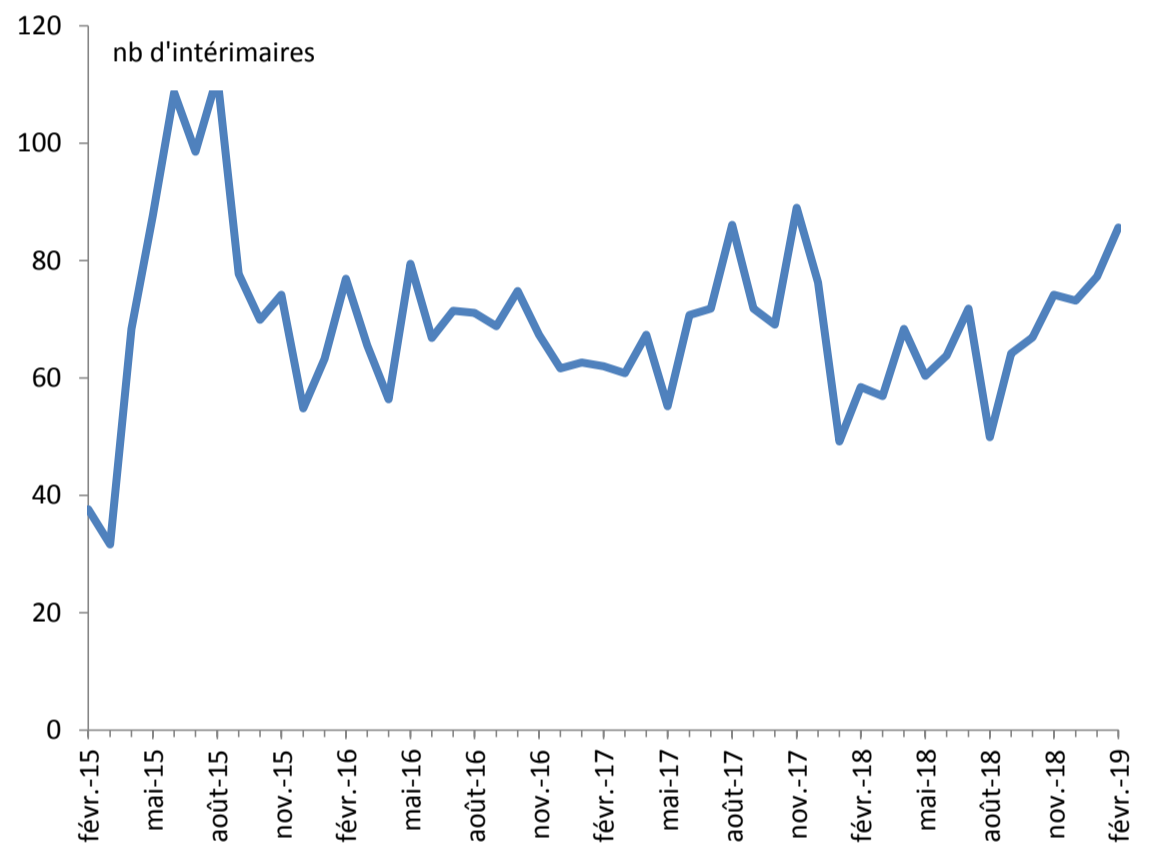

LE COMMERCE DE DETAIL