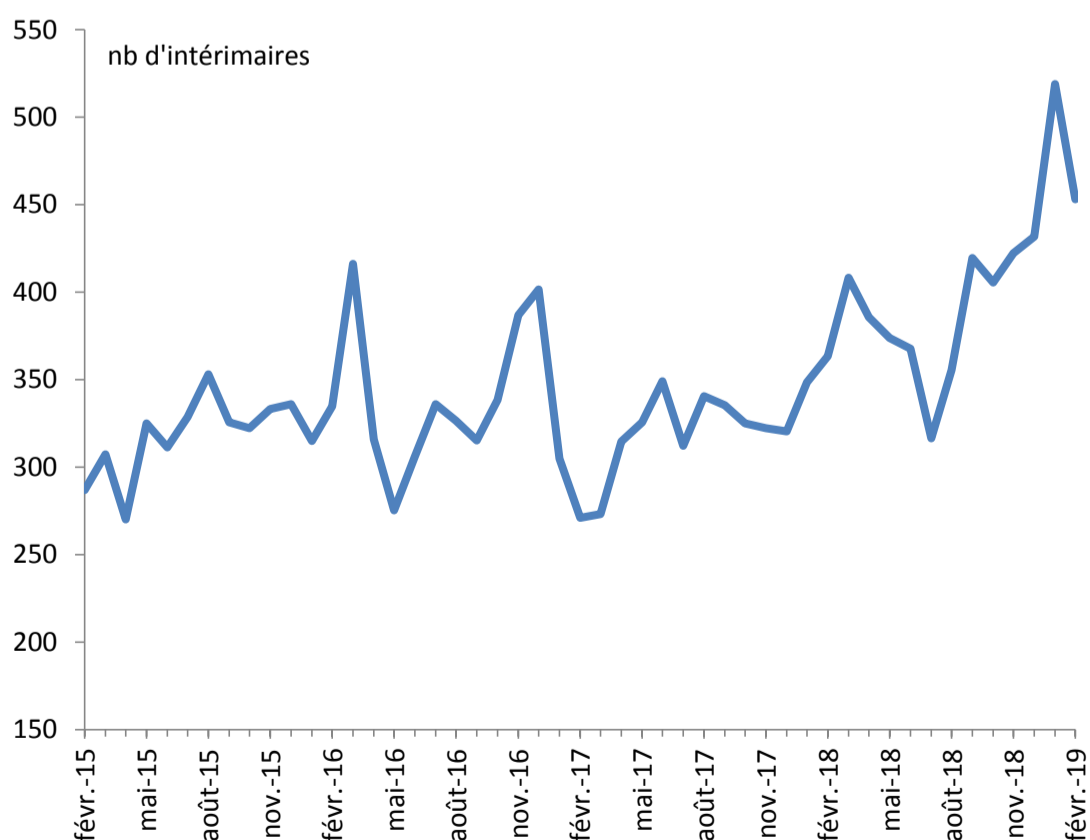

LES TRANSPORTS