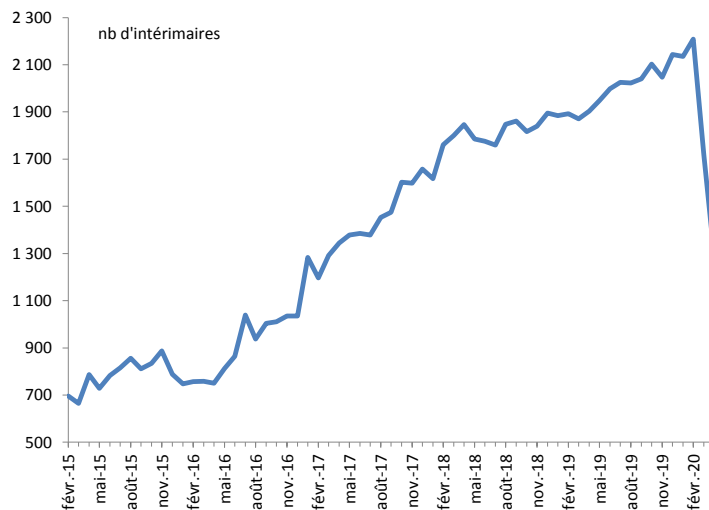

LES SERVICES ADMINISTRATIFS ET DE SOUTIEN

services administratifs et de soutien: essentiellement le nettoyage industriel et le gardiennage mais aussi les services de location, les activités des agences d'intérim et les activités des voyagistes