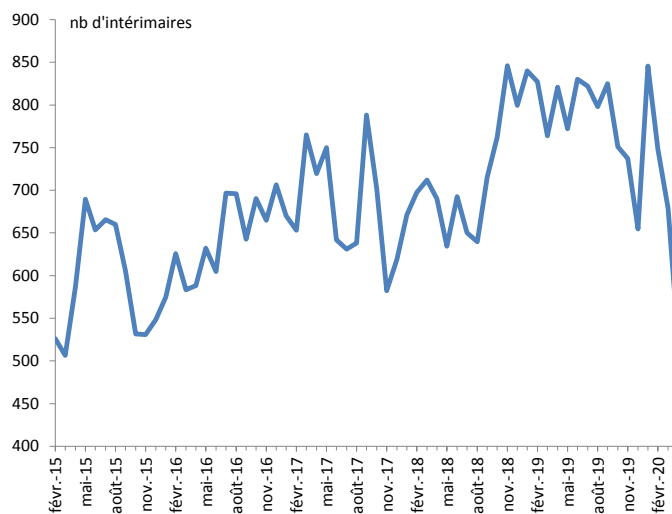

LE COMMERCE DE DETAIL