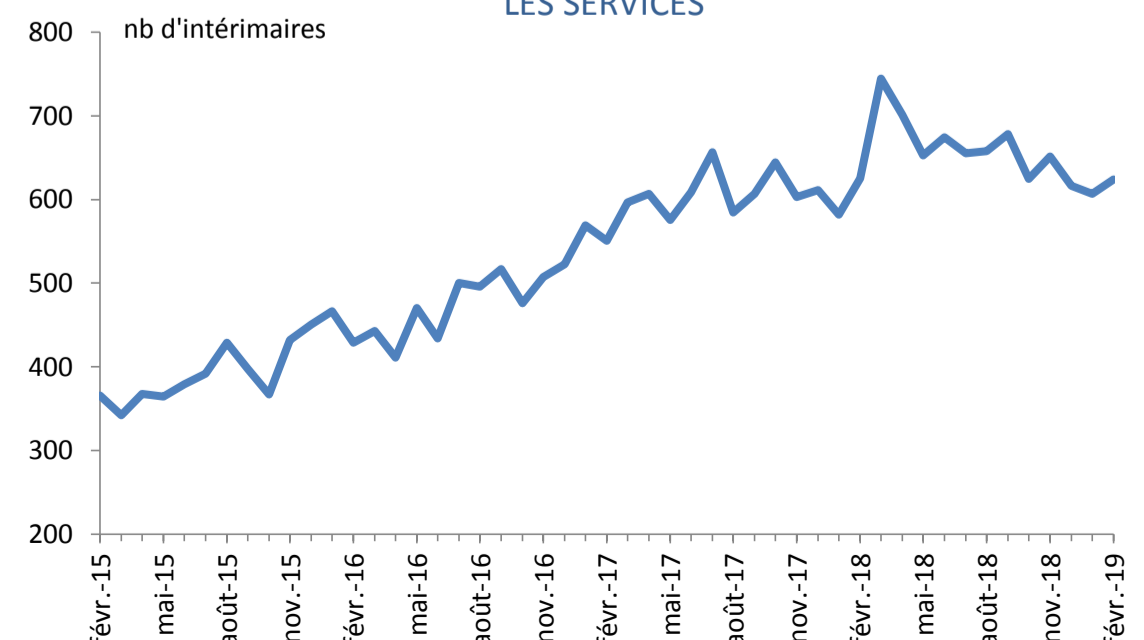

Le Flash intérim en Dordogne

SITUATION FIN FÉVRIER 2019

L'intérim dans le département

Évolution du nb d'intérimaires en Dordogne

Évolution en Dordogne et en Nouvelle-Aquitaine

L'interim dans le département dans les 4 grands secteurs d'activité

L'INDUSTRIE

LA CONSTRUCTION

LE COMMERCE

LES SERVICES

L'INTÉRIM DANS LE DÉPARTEMENT

 *L'interim dans le département dans des sous-secteurs représentatifs*

L'INDUSTRIE AGRO-ALIMENTAIRE

L'INDUSTRIE DU BOIS-PAPIER

FABRICATION DE PRODUITS EN
CAOUTCHOUC ET PLASTIQUE

LE COMMERCE DE DETAIL

LES TRANSPORTS

L'INTÉRIM DANS LE DÉPARTEMENT

 *Évolution de l'emploi intérimaire dans le département sur un an*

FÉVRIER 2019	DORDOGNE		RÉGION		France
unité	nb	en %	nb	en %	en %
tous secteurs	3 279	+ 6,1	67 472	+ 2,3	+ ,7
agriculture	19	+ 160,9	617	- 15,5	- 2,6
industrie, dont	1 537	- 1,4	24 771	- 4,0	- 3,4
IAA	673	- 2,1	5 819	+ 3,7	+ 3,5
industrie du bois et du papier	95	+ 15,5	2 380	- 7,6	- 8,2
Métallurgie et fabrication de produits métalliques	84	+ 19,1	2 532	- 5,5	- 5,9
fabrication de machines	29	+ 41,0	1 442	- 4,7	- 14,8
fabrication de matériel de transport	31	- 23,6	3 292	- 7,7	- 2,2
Fabrication de produits en caoutchouc et plastique	167	- 20,3	1 942	- 2,2	- 9,5
construction	835	+ 25,3	18 280	+ 6,5	+ 6,0
commerces et services, dont	888	+ 3,5	23 804	+ 7,0	+ 2,2
transport	202	- 18,4	5 765	- 2,3	- 5,9
commerce de gros	96	+ 34,4	3 237	+1,6	+ 1,8
commerce de détail	133	- 5,0	2 505	+ 4,8	+ 1,0
services administratif et de soutien	201	+ 32,4	5 502	+ 20,7	+ 16,3
hébergement-restauration	32	- 11,3	1 140	+ 14,0	+ 8,9