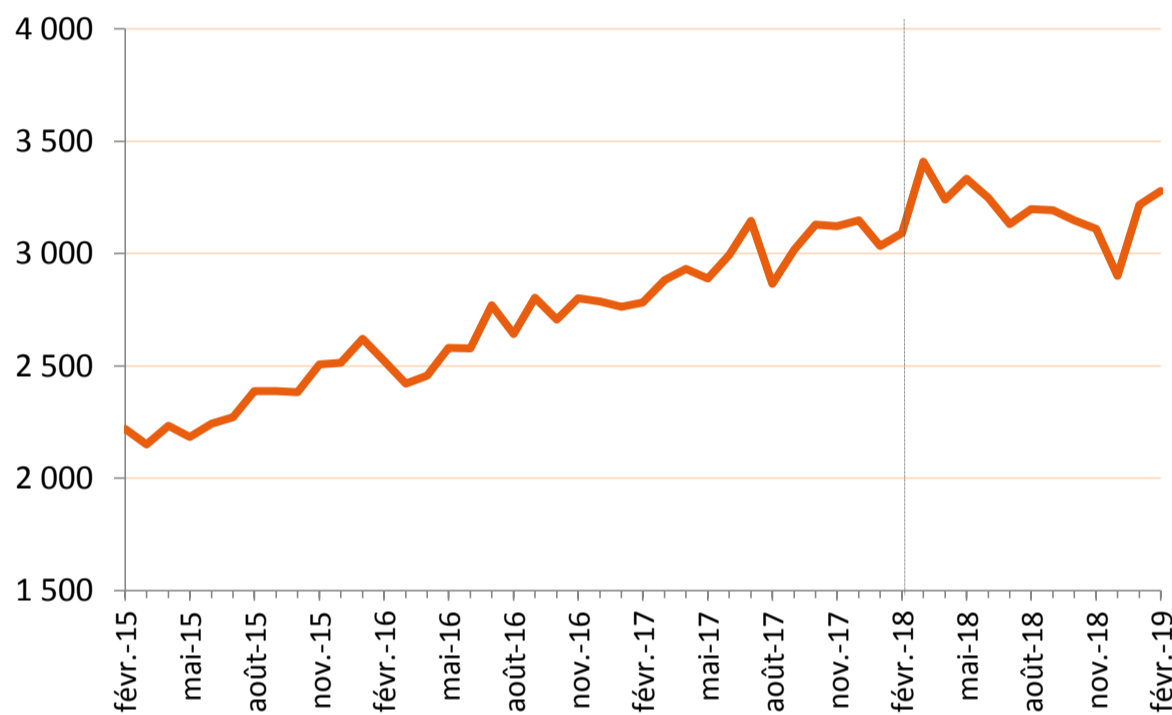

Le Flash intérim en Dordogne

SITUATION FIN FÉVRIER 2019

L'intérim dans le département

Évolution du nb d'intérimaires en Dordogne

Évolution en Dordogne et en Nouvelle-Aquitaine

L'interim dans le département dans les 4 grands secteurs d'activité

FABRICATION DE PRODUITS EN
CAOUTCHOUC ET PLASTIQUE

LE COMMERCE DE DETAIL

LES TRANSPORTS

L'INTÉRIM DANS LE DÉPARTEMENT

 *Évolution de l'emploi intérimaire dans le département sur un an*

FÉVRIER 2019	DORDOGNE		RÉGION		France
unité	nb	en %	nb	en %	en %
tous secteurs	3 279	+ 6,1	67 472	+ 2,3	+ ,7
agriculture	19	+ 160,9	617	- 15,5	- 2,6
industrie, dont	1 537	- 1,4	24 771	- 4,0	- 3,4
IAA	673	- 2,1	5 819	+ 3,7	+ 3,5
industrie du bois et du papier	95	+ 15,5	2 380	- 7,6	- 8,2
Métallurgie et fabrication de produits métalliques	84	+ 19,1	2 532	- 5,5	- 5,9
fabrication de machines	29	+ 41,0	1 442	- 4,7	- 14,8
fabrication de matériel de transport	31	- 23,6	3 292	- 7,7	- 2,2
Fabrication de produits en caoutchouc et plastique	167	- 20,3	1 942	- 2,2	- 9,5
construction	835	+ 25,3	18 280	+ 6,5	+ 6,0
commerces et services, dont	888	+ 3,5	23 804	+ 7,0	+ 2,2
transport	202	- 18,4	5 765	- 2,3	- 5,9
commerce de gros	96	+ 34,4	3 237	+1,6	+ 1,8
commerce de détail	133	- 5,0	2 505	+ 4,8	+ 1,0
services administratif et de soutien	201	+ 32,4	5 502	+ 20,7	+ 16,3
hébergement-restauration	32	- 11,3	1 140	+ 14,0	+ 8,9