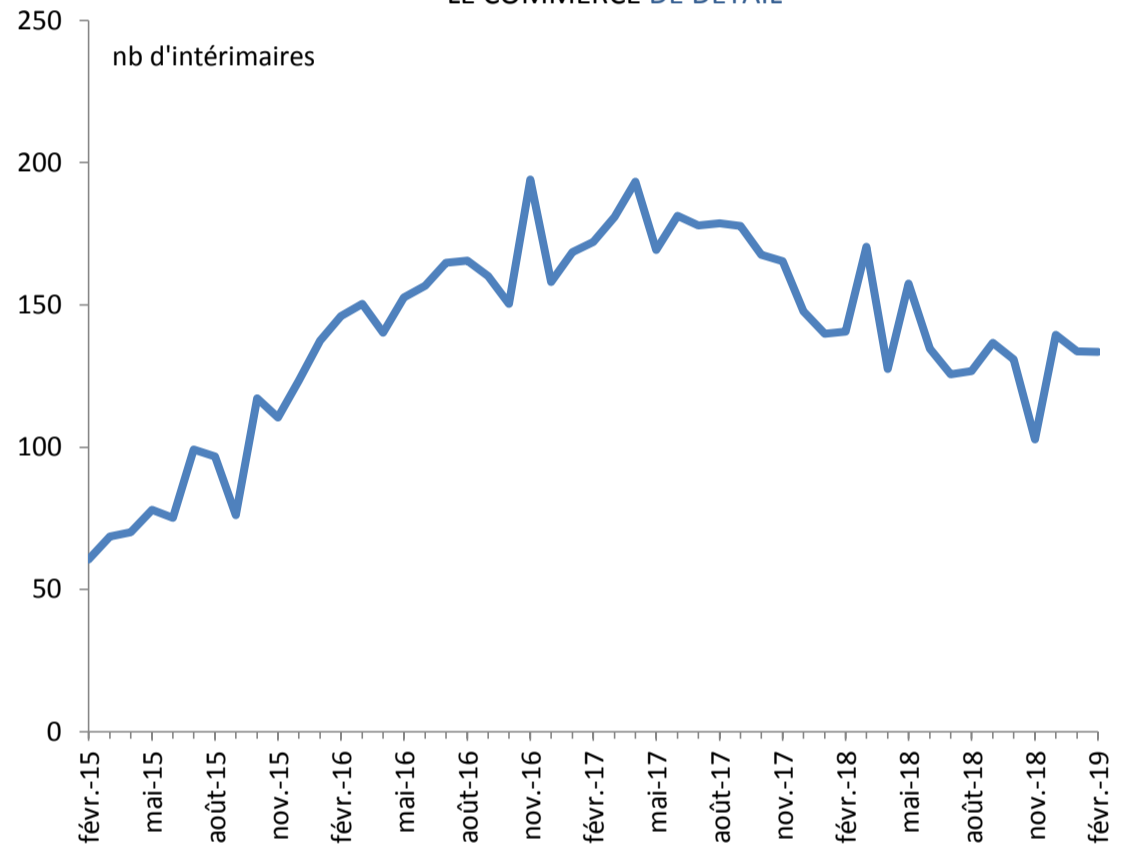

Le Flash intérim en Dordogne

SITUATION FIN FÉVRIER 2019

L'intérim dans le département

Évolution du nb d'intérimaires en Dordogne

Évolution en Dordogne et en Nouvelle-Aquitaine

L'interim dans le département dans les 4 grands secteurs d'activité

L'INDUSTRIE

LA CONSTRUCTION

LE COMMERCE

LES SERVICES

L'INTÉRIM DANS LE DÉPARTEMENT

 *L'interim dans le département dans des sous-secteurs représentatifs*

L'INDUSTRIE AGRO-ALIMENTAIRE

L'INDUSTRIE DU BOIS-PAPIER

FABRICATION DE PRODUITS EN
CAOUTCHOUC ET PLASTIQUE

LE COMMERCE DE DETAIL

LES TRANSPORTS

L'INTÉRIM DANS LE DÉPARTEMENT

 *Évolution de l'emploi intérimaire dans le département sur un an*

FÉVRIER 2019	DORDOGNE		RÉGION		France
unité	nb	en %	nb	en %	en %
tous secteurs	3 279	+ 6,1	67 472	+ 2,3	+ ,7
agriculture	19	+ 160,9	617	- 15,5	- 2,6
industrie, dont	1 537	- 1,4	24 771	- 4,0	- 3,4
IAA	673	- 2,1	5 819	+ 3,7	+ 3,5
industrie du bois et du papier	95	+ 15,5	2 380	- 7,6	- 8,2
Métallurgie et fabrication de produits métalliques	84	+ 19,1	2 532	- 5,5	- 5,9
fabrication de machines	29	+ 41,0	1 442	- 4,7	- 14,8
fabrication de matériel de transport	31	- 23,6	3 292	- 7,7	- 2,2
Fabrication de produits en caoutchouc et plastique	167	- 20,3	1 942	- 2,2	- 9,5
construction	835	+ 25,3	18 280	+ 6,5	+ 6,0
commerces et services, dont	888	+ 3,5	23 804	+ 7,0	+ 2,2
transport	202	- 18,4	5 765	- 2,3	- 5,9
commerce de gros	96	+ 34,4	3 237	+1,6	+ 1,8
commerce de détail	133	- 5,0	2 505	+ 4,8	+ 1,0
services administratif et de soutien	201	+ 32,4	5 502	+ 20,7	+ 16,3
hébergement-restauration	32	- 11,3	1 140	+ 14,0	+ 8,9