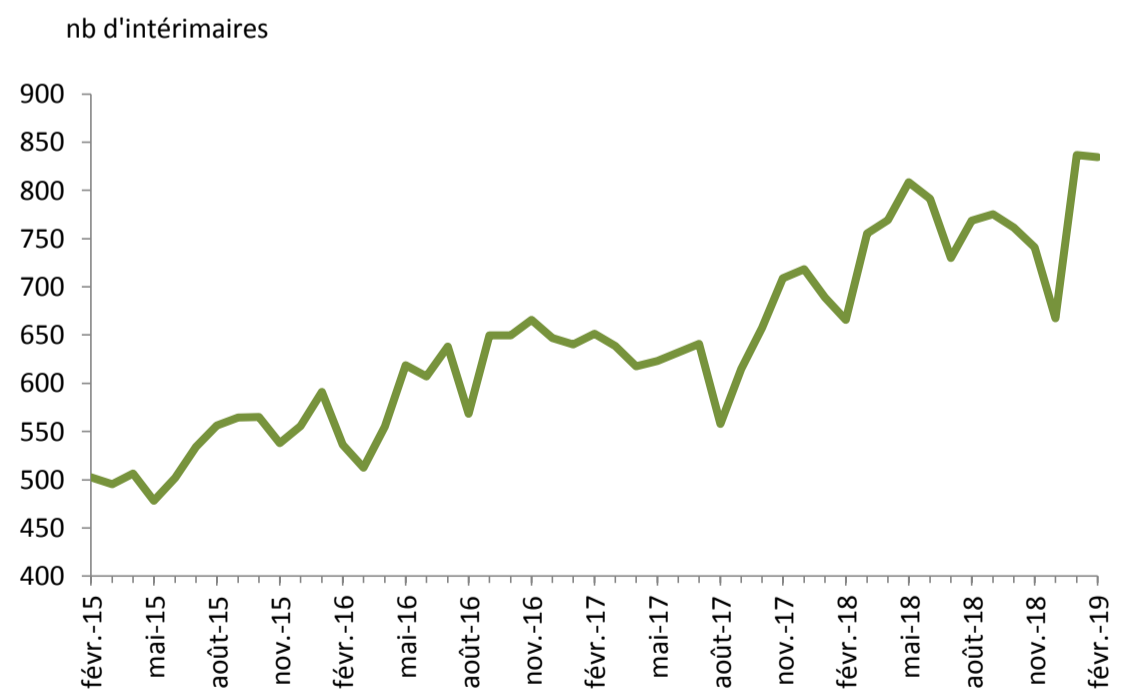

LA CONSTRUCTION