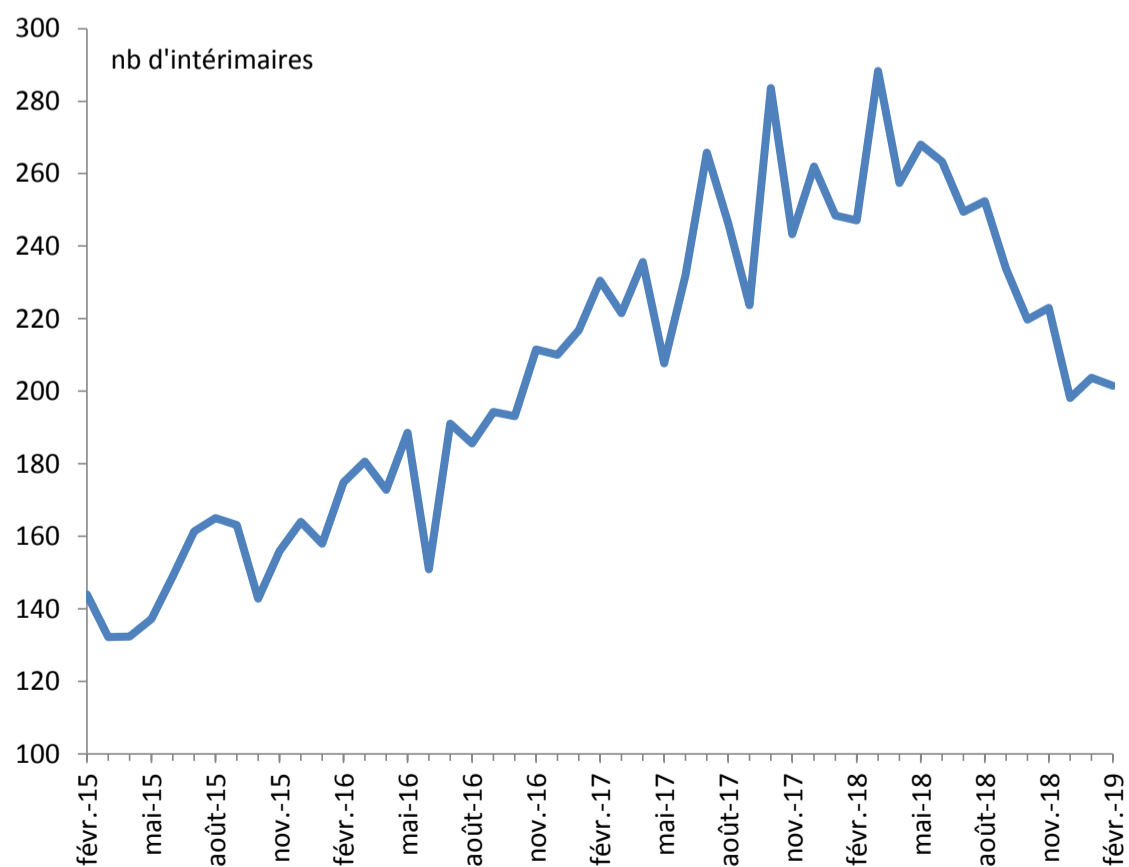

Le Flash intérim en Dordogne

SITUATION FIN FÉVRIER 2019

L'intérim dans le département

Évolution du nb d'intérimaires en Dordogne

Évolution en Dordogne et en Nouvelle-Aquitaine

L'interim dans le département dans les 4 grands secteurs d'activité

L'INDUSTRIE

LA CONSTRUCTION

LE COMMERCE

LES SERVICES

L'INTÉRIM DANS LE DÉPARTEMENT

 *L'interim dans le département dans des sous-secteurs représentatifs*

L'INDUSTRIE AGRO-ALIMENTAIRE

L'INDUSTRIE DU BOIS-PAPIER

FABRICATION DE PRODUITS EN
CAOUTCHOUC ET PLASTIQUE

LE COMMERCE DE DETAIL

LES TRANSPORTS

L'INTÉRIM DANS LE DÉPARTEMENT

 *Évolution de l'emploi intérimaire dans le département sur un an*

FÉVRIER 2019	DORDOGNE		RÉGION		France
unité	nb	en %	nb	en %	en %
tous secteurs	3 279	+ 6,1	67 472	+ 2,3	+ ,7
agriculture	19	+ 160,9	617	- 15,5	- 2,6
industrie, dont	1 537	- 1,4	24 771	- 4,0	- 3,4
IAA	673	- 2,1	5 819	+ 3,7	+ 3,5
industrie du bois et du papier	95	+ 15,5	2 380	- 7,6	- 8,2
Métallurgie et fabrication de produits métalliques	84	+ 19,1	2 532	- 5,5	- 5,9
fabrication de machines	29	+ 41,0	1 442	- 4,7	- 14,8
fabrication de matériel de transport	31	- 23,6	3 292	- 7,7	- 2,2
Fabrication de produits en caoutchouc et plastique	167	- 20,3	1 942	- 2,2	- 9,5
construction	835	+ 25,3	18 280	+ 6,5	+ 6,0
commerces et services, dont	888	+ 3,5	23 804	+ 7,0	+ 2,2
transport	202	- 18,4	5 765	- 2,3	- 5,9
commerce de gros	96	+ 34,4	3 237	+1,6	+ 1,8
commerce de détail	133	- 5,0	2 505	+ 4,8	+ 1,0
services administratif et de soutien	201	+ 32,4	5 502	+ 20,7	+ 16,3
hébergement-restauration	32	- 11,3	1 140	+ 14,0	+ 8,9