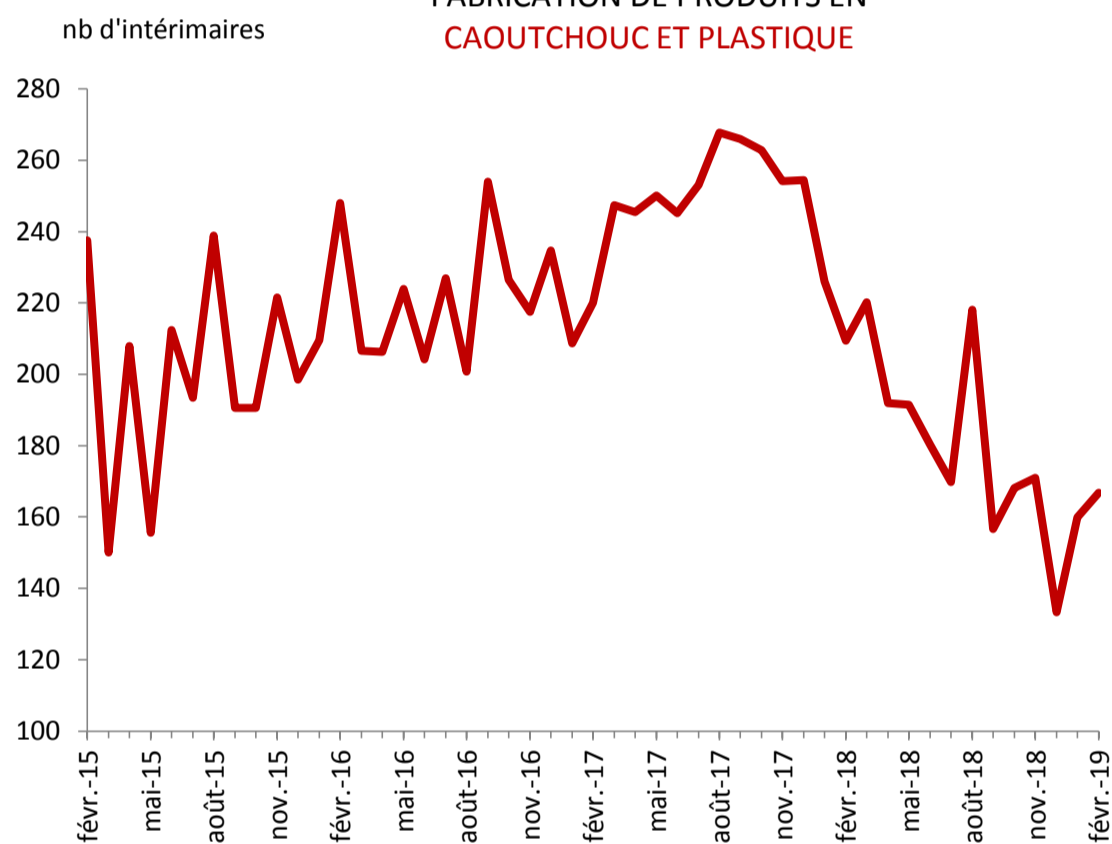

L'INDUSTRIE

LA CONSTRUCTION

LE COMMERCE

LES SERVICES

L'INTÉRIM DANS LE DÉPARTEMENT

 *L'interim dans le département dans des sous-secteurs représentatifs*

L'INDUSTRIE AGRO-ALIMENTAIRE

L'INDUSTRIE DU BOIS-PAPIER

FABRICATION DE PRODUITS EN
CAOUTCHOUC ET PLASTIQUE

LE COMMERCE DE DETAIL

LES TRANSPORTS

L'INTÉRIM DANS LE DÉPARTEMENT

 *Évolution de l'emploi intérimaire dans le département sur un an*

FÉVRIER 2019	DORDOGNE		RÉGION		France
unité	nb	en %	nb	en %	en %
tous secteurs	3 279	+ 6,1	67 472	+ 2,3	+ ,7
agriculture	19	+ 160,9	617	- 15,5	- 2,6
industrie, dont	1 537	- 1,4	24 771	- 4,0	- 3,4
IAA	673	- 2,1	5 819	+ 3,7	+ 3,5
industrie du bois et du papier	95	+ 15,5	2 380	- 7,6	- 8,2
Métallurgie et fabrication de produits métalliques	84	+ 19,1	2 532	- 5,5	- 5,9
fabrication de machines	29	+ 41,0	1 442	- 4,7	- 14,8
fabrication de matériel de transport	31	- 23,6	3 292	- 7,7	- 2,2
Fabrication de produits en caoutchouc et plastique	167	- 20,3	1 942	- 2,2	- 9,5
construction	835	+ 25,3	18 280	+ 6,5	+ 6,0
commerces et services, dont	888	+ 3,5	23 804	+ 7,0	+ 2,2
transport	202	- 18,4	5 765	- 2,3	- 5,9
commerce de gros	96	+ 34,4	3 237	+1,6	+ 1,8
commerce de détail	133	- 5,0	2 505	+ 4,8	+ 1,0
services administratif et de soutien	201	+ 32,4	5 502	+ 20,7	+ 16,3
hébergement-restauration	32	- 11,3	1 140	+ 14,0	+ 8,9