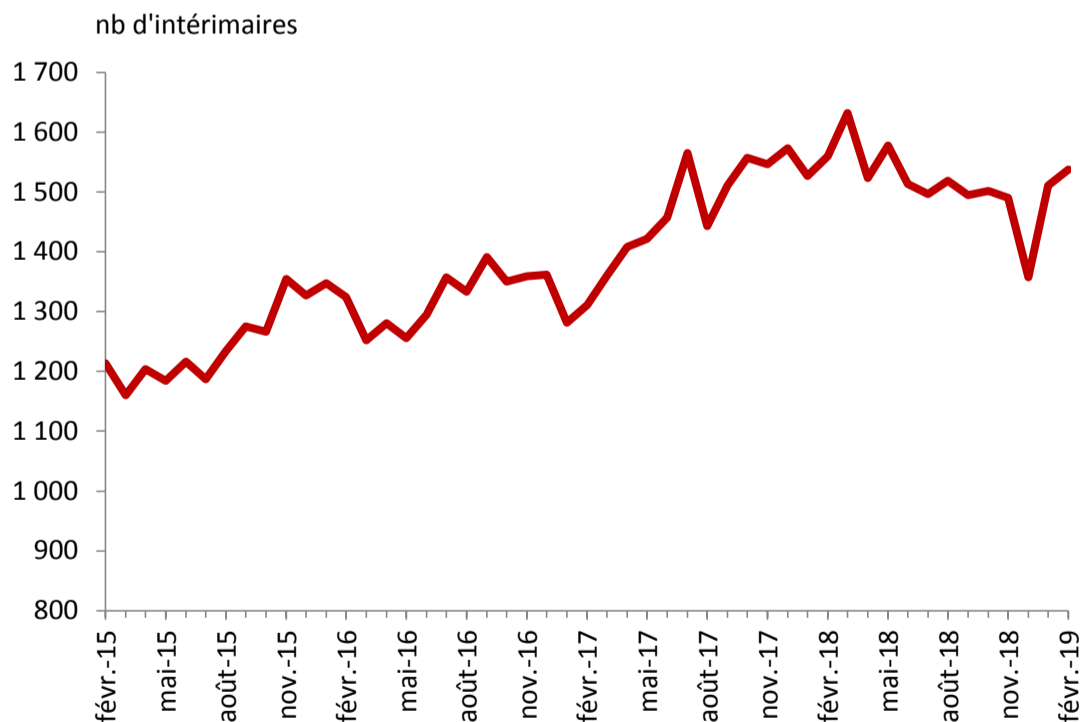

L'interim dans le département dans les 4 grands secteurs d'activité

L'INDUSTRIE