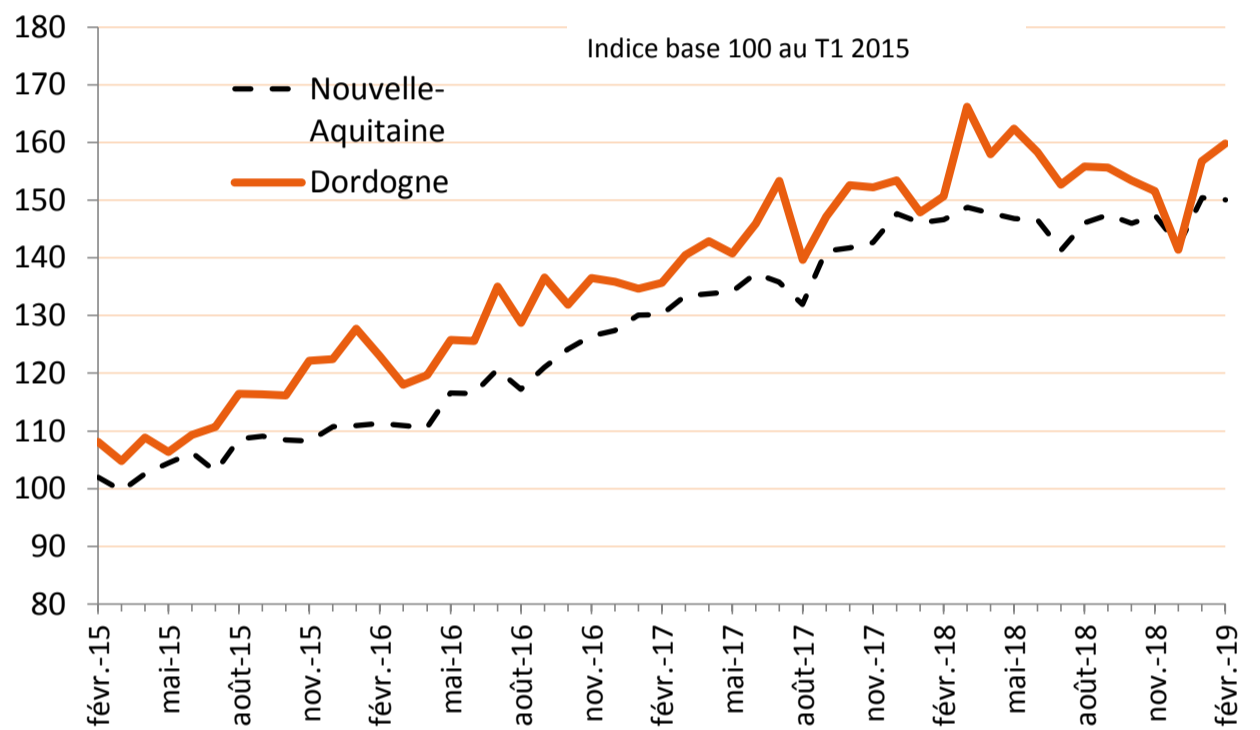

Le Flash intérim en Dordogne

SITUATION FIN FÉVRIER 2019

L'intérim dans le département

Évolution du nb d'intérimaires en Dordogne

Évolution en Dordogne et en Nouvelle-Aquitaine

L'interim dans le département dans les 4 grands secteurs d'activité

FABRICATION DE PRODUITS EN
CAOUTCHOUC ET PLASTIQUE

LE COMMERCE DE DETAIL

LES TRANSPORTS

L'INTÉRIM DANS LE DÉPARTEMENT

 *Évolution de l'emploi intérimaire dans le département sur un an*

FÉVRIER 2019	DORDOGNE		RÉGION		France
unité	nb	en %	nb	en %	en %
tous secteurs	3 279	+ 6,1	67 472	+ 2,3	+ ,7
agriculture	19	+ 160,9	617	- 15,5	- 2,6
industrie, dont	1 537	- 1,4	24 771	- 4,0	- 3,4
IAA	673	- 2,1	5 819	+ 3,7	+ 3,5
industrie du bois et du papier	95	+ 15,5	2 380	- 7,6	- 8,2
Métallurgie et fabrication de produits métalliques	84	+ 19,1	2 532	- 5,5	- 5,9
fabrication de machines	29	+ 41,0	1 442	- 4,7	- 14,8
fabrication de matériel de transport	31	- 23,6	3 292	- 7,7	- 2,2
Fabrication de produits en caoutchouc et plastique	167	- 20,3	1 942	- 2,2	- 9,5
construction	835	+ 25,3	18 280	+ 6,5	+ 6,0
commerces et services, dont	888	+ 3,5	23 804	+ 7,0	+ 2,2
transport	202	- 18,4	5 765	- 2,3	- 5,9
commerce de gros	96	+ 34,4	3 237	+1,6	+ 1,8
commerce de détail	133	- 5,0	2 505	+ 4,8	+ 1,0
services administratif et de soutien	201	+ 32,4	5 502	+ 20,7	+ 16,3
hébergement-restauration	32	- 11,3	1 140	+ 14,0	+ 8,9