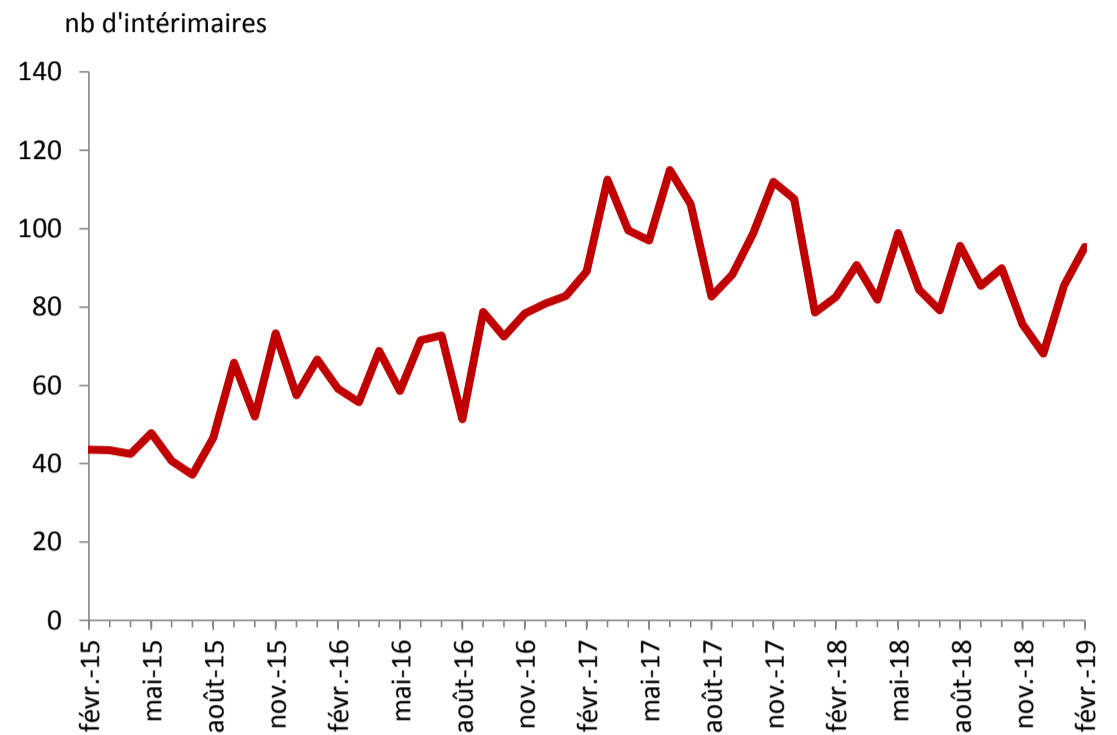

Le Flash intérim en Dordogne

SITUATION FIN FÉVRIER 2019

L'intérim dans le département

Évolution du nb d'intérimaires en Dordogne

Évolution en Dordogne et en Nouvelle-Aquitaine

L'interim dans le département dans les 4 grands secteurs d'activité

L'INDUSTRIE

LA CONSTRUCTION

LE COMMERCE

LES SERVICES

L'INTÉRIM DANS LE DÉPARTEMENT

 *L'interim dans le département dans des sous-secteurs représentatifs*

L'INDUSTRIE AGRO-ALIMENTAIRE

L'INDUSTRIE DU BOIS-PAPIER

FABRICATION DE PRODUITS EN
CAOUTCHOUC ET PLASTIQUE

LE COMMERCE DE DETAIL

LES TRANSPORTS

L'INTÉRIM DANS LE DÉPARTEMENT

 *Évolution de l'emploi intérimaire dans le département sur un an*

FÉVRIER 2019	DORDOGNE		RÉGION		France
unité	nb	en %	nb	en %	en %
tous secteurs	3 279	+ 6,1	67 472	+ 2,3	+ ,7
agriculture	19	+ 160,9	617	- 15,5	- 2,6
industrie, dont	1 537	- 1,4	24 771	- 4,0	- 3,4
IAA	673	- 2,1	5 819	+ 3,7	+ 3,5
industrie du bois et du papier	95	+ 15,5	2 380	- 7,6	- 8,2
Métallurgie et fabrication de produits métalliques	84	+ 19,1	2 532	- 5,5	- 5,9
fabrication de machines	29	+ 41,0	1 442	- 4,7	- 14,8
fabrication de matériel de transport	31	- 23,6	3 292	- 7,7	- 2,2
Fabrication de produits en caoutchouc et plastique	167	- 20,3	1 942	- 2,2	- 9,5
construction	835	+ 25,3	18 280	+ 6,5	+ 6,0
commerces et services, dont	888	+ 3,5	23 804	+ 7,0	+ 2,2
transport	202	- 18,4	5 765	- 2,3	- 5,9
commerce de gros	96	+ 34,4	3 237	+1,6	+ 1,8
commerce de détail	133	- 5,0	2 505	+ 4,8	+ 1,0
services administratif et de soutien	201	+ 32,4	5 502	+ 20,7	+ 16,3
hébergement-restauration	32	- 11,3	1 140	+ 14,0	+ 8,9