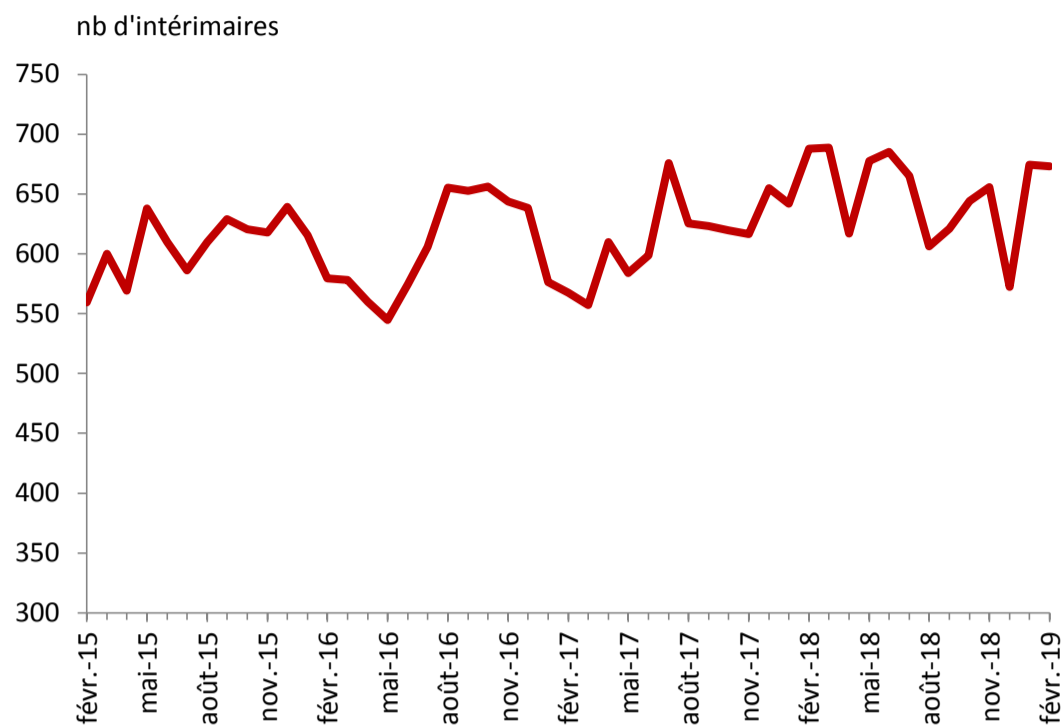

Le Flash intérim en Dordogne

SITUATION FIN FÉVRIER 2019

L'intérim dans le département

Évolution du nb d'intérimaires en Dordogne

Évolution en Dordogne et en Nouvelle-Aquitaine

L'interim dans le département dans les 4 grands secteurs d'activité

L'INDUSTRIE

LA CONSTRUCTION

LE COMMERCE

LES SERVICES

L'INTÉRIM DANS LE DÉPARTEMENT

 *L'interim dans le département dans des sous-secteurs représentatifs*

L'INDUSTRIE AGRO-ALIMENTAIRE

L'INDUSTRIE DU BOIS-PAPIER

FABRICATION DE PRODUITS EN
CAOUTCHOUC ET PLASTIQUE

LE COMMERCE DE DETAIL

LES TRANSPORTS

L'INTÉRIM DANS LE DÉPARTEMENT

 *Évolution de l'emploi intérimaire dans le département sur un an*

FÉVRIER 2019	DORDOGNE		RÉGION		France
unité	nb	en %	nb	en %	en %
tous secteurs	3 279	+ 6,1	67 472	+ 2,3	+ ,7
agriculture	19	+ 160,9	617	- 15,5	- 2,6
industrie, dont	1 537	- 1,4	24 771	- 4,0	- 3,4
IAA	673	- 2,1	5 819	+ 3,7	+ 3,5
industrie du bois et du papier	95	+ 15,5	2 380	- 7,6	- 8,2
Métallurgie et fabrication de produits métalliques	84	+ 19,1	2 532	- 5,5	- 5,9
fabrication de machines	29	+ 41,0	1 442	- 4,7	- 14,8
fabrication de matériel de transport	31	- 23,6	3 292	- 7,7	- 2,2
Fabrication de produits en caoutchouc et plastique	167	- 20,3	1 942	- 2,2	- 9,5
construction	835	+ 25,3	18 280	+ 6,5	+ 6,0
commerces et services, dont	888	+ 3,5	23 804	+ 7,0	+ 2,2
transport	202	- 18,4	5 765	- 2,3	- 5,9
commerce de gros	96	+ 34,4	3 237	+1,6	+ 1,8
commerce de détail	133	- 5,0	2 505	+ 4,8	+ 1,0
services administratif et de soutien	201	+ 32,4	5 502	+ 20,7	+ 16,3
hébergement-restauration	32	- 11,3	1 140	+ 14,0	+ 8,9