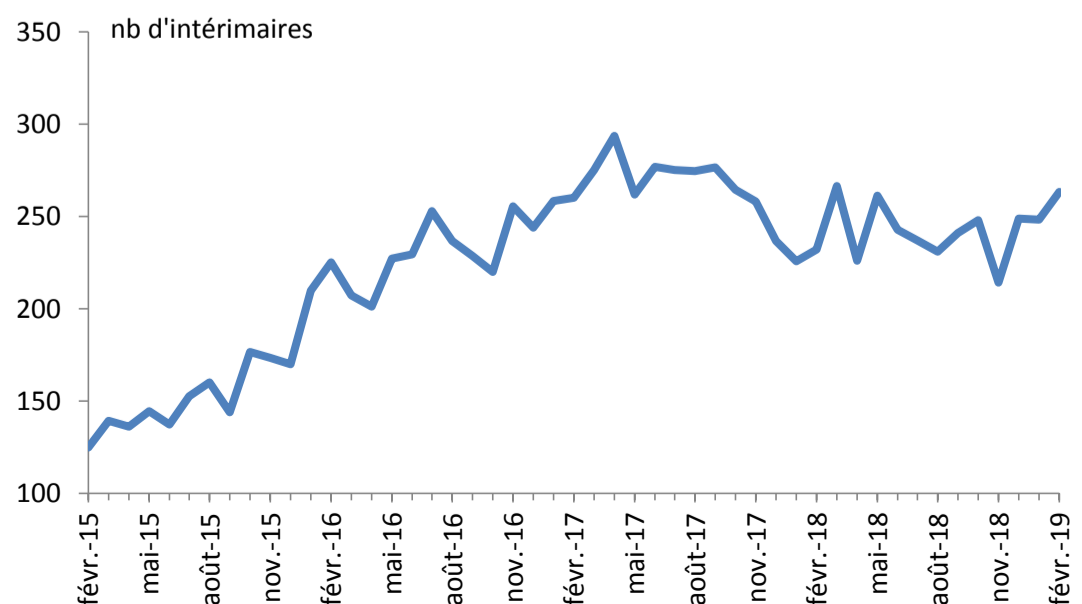

LE COMMERCE