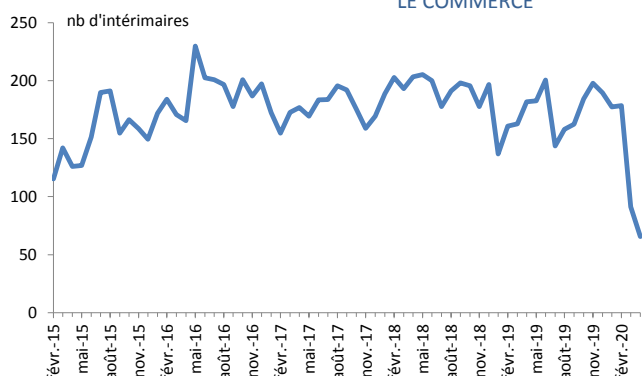

Le Flash intérim en Corrèze

SITUATION FIN AVRIL 2020

L'intérim dans le département

Évolution du nb d'intérimaires en Corrèze

Évolution en Corrèze et en Nouvelle-Aquitaine

L'interim dans le département dans les 4 grands secteurs d'activité

L'INDUSTRIE

LA CONSTRUCTION

LE COMMERCE

LES SERVICES

L'INTÉRIM DANS LE DÉPARTEMENT

L'interim dans le département dans des sous-secteurs représentatifs

L'INDUSTRIE AGRO-ALIMENTAIRE

L'INDUSTRIE DU BOIS-PAPIER

FABRICATION DE MATÉRIELS DE TRANSPORT

LA METALLURGIE

LES TRANSPORTS

L'INTÉRIM DANS LE DÉPARTEMENT

 *Évolution de l'emploi intérimaire dans le département sur un an*

AVRIL 2020	CORRÈZE		RÉGION		France
unité	nb	en %	nb	en %	en %
tous secteurs	1 159	- 50,8	28 140	- 57,0	- 53,8
agriculture	9	+ 1,7	564	- 3,4	- 27,7
industrie, dont	520	- 56,0	10 923	- 55,1	- 53,6
IAA	209	- 20,8	4 257	- 26,8	- 23,5
industrie du bois et du papier	24	- 86,6	934	- 60,7	- 52,7
Métallurgie et fabrication de produits métalliques	20	- 90,2	475	- 81,0	- 73,0
fabrication de machines	8	- 26,3	423	- 69,0	- 66,8
fabrication de matériel de transport	32	- 54,4	1 062	- 66,4	- 64,2
Fabrication de produits en caoutchouc et plastique	41	- 57,7	619	- 66,3	- 66,7
construction	121	- 73,8	2 653	- 84,2	- 83,3
commerces et services, dont	509	- 27,7	14 001	- 40,8	- 40,0
transport	165	- 14,5	2 852	- 47,4	- 40,6
commerce de gros	45	- 54,0	1 901	- 39,6	- 48,4
commerce de détail	19	- 73,6	1 388	- 44,8	- 39,1
services administratifs et de soutien	222	+ 9,8	4 681	- 17,7	- 16,2
hébergement-restauration	11	- 53,7	107	- 89,9	- 86,3