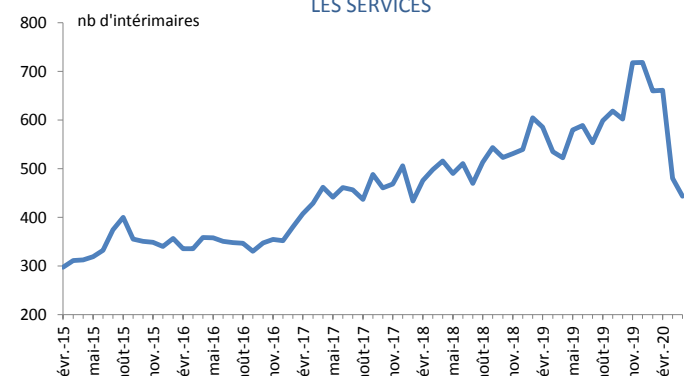

Le Flash intérim en Corrèze

SITUATION FIN AVRIL 2020

L'intérim dans le département

Évolution du nb d'intérimaires en Corrèze

Évolution en Corrèze et en Nouvelle-Aquitaine

L'interim dans le département dans les 4 grands secteurs d'activité

L'INDUSTRIE

LA CONSTRUCTION

LE COMMERCE

LES SERVICES

L'INTÉRIM DANS LE DÉPARTEMENT

L'interim dans le département dans des sous-secteurs représentatifs

L'INDUSTRIE AGRO-ALIMENTAIRE

L'INDUSTRIE DU BOIS-PAPIER

FABRICATION DE MATÉRIELS DE TRANSPORT

LA METALLURGIE

LES TRANSPORTS

L'INTÉRIM DANS LE DÉPARTEMENT

 *Évolution de l'emploi intérimaire dans le département sur un an*

AVRIL 2020	CORRÈZE		RÉGION		France
unité	nb	en %	nb	en %	en %
tous secteurs	1 159	- 50,8	28 140	- 57,0	- 53,8
agriculture	9	+ 1,7	564	- 3,4	- 27,7
industrie, dont	520	- 56,0	10 923	- 55,1	- 53,6
IAA	209	- 20,8	4 257	- 26,8	- 23,5
industrie du bois et du papier	24	- 86,6	934	- 60,7	- 52,7
Métallurgie et fabrication de produits métalliques	20	- 90,2	475	- 81,0	- 73,0
fabrication de machines	8	- 26,3	423	- 69,0	- 66,8
fabrication de matériel de transport	32	- 54,4	1 062	- 66,4	- 64,2
Fabrication de produits en caoutchouc et plastique	41	- 57,7	619	- 66,3	- 66,7
construction	121	- 73,8	2 653	- 84,2	- 83,3
commerces et services, dont	509	- 27,7	14 001	- 40,8	- 40,0
transport	165	- 14,5	2 852	- 47,4	- 40,6
commerce de gros	45	- 54,0	1 901	- 39,6	- 48,4
commerce de détail	19	- 73,6	1 388	- 44,8	- 39,1
services administratifs et de soutien	222	+ 9,8	4 681	- 17,7	- 16,2
hébergement-restauration	11	- 53,7	107	- 89,9	- 86,3