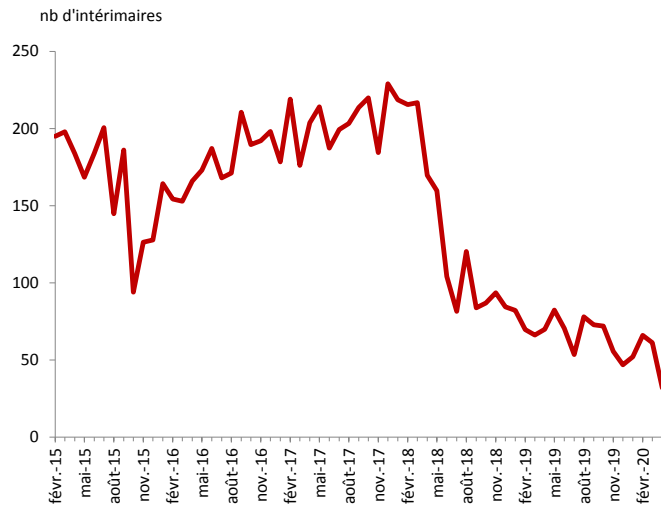

Le Flash intérim en Corrèze

SITUATION FIN AVRIL 2020

L'intérim dans le département

Évolution du nb d'intérimaires en Corrèze

Évolution en Corrèze et en Nouvelle-Aquitaine

L'interim dans le département dans les 4 grands secteurs d'activité

L'INDUSTRIE

LA CONSTRUCTION

LE COMMERCE

LES SERVICES

L'INTÉRIM DANS LE DÉPARTEMENT

L'interim dans le département dans des sous-secteurs représentatifs

L'INDUSTRIE AGRO-ALIMENTAIRE

L'INDUSTRIE DU BOIS-PAPIER

FABRICATION DE MATÉRIELS DE TRANSPORT

LA METALLURGIE

LES TRANSPORTS

L'INTÉRIM DANS LE DÉPARTEMENT

 *Évolution de l'emploi intérimaire dans le département sur un an*

AVRIL 2020	CORRÈZE		RÉGION		France
unité	nb	en %	nb	en %	en %
tous secteurs	1 159	- 50,8	28 140	- 57,0	- 53,8
agriculture	9	+ 1,7	564	- 3,4	- 27,7
industrie, dont	520	- 56,0	10 923	- 55,1	- 53,6
IAA	209	- 20,8	4 257	- 26,8	- 23,5
industrie du bois et du papier	24	- 86,6	934	- 60,7	- 52,7
Métallurgie et fabrication de produits métalliques	20	- 90,2	475	- 81,0	- 73,0
fabrication de machines	8	- 26,3	423	- 69,0	- 66,8
fabrication de matériel de transport	32	- 54,4	1 062	- 66,4	- 64,2
Fabrication de produits en caoutchouc et plastique	41	- 57,7	619	- 66,3	- 66,7
construction	121	- 73,8	2 653	- 84,2	- 83,3
commerces et services, dont	509	- 27,7	14 001	- 40,8	- 40,0
transport	165	- 14,5	2 852	- 47,4	- 40,6
commerce de gros	45	- 54,0	1 901	- 39,6	- 48,4
commerce de détail	19	- 73,6	1 388	- 44,8	- 39,1
services administratifs et de soutien	222	+ 9,8	4 681	- 17,7	- 16,2
hébergement-restauration	11	- 53,7	107	- 89,9	- 86,3