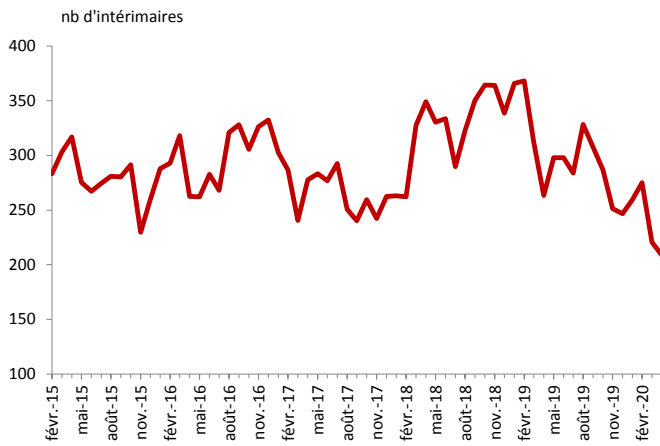

Le Flash intérim en Corrèze

SITUATION FIN AVRIL 2020

L'intérim dans le département

Évolution du nb d'intérimaires en Corrèze

Évolution en Corrèze et en Nouvelle-Aquitaine

L'interim dans le département dans les 4 grands secteurs d'activité

L'INDUSTRIE

LA CONSTRUCTION

LE COMMERCE

LES SERVICES

L'INTÉRIM DANS LE DÉPARTEMENT

L'interim dans le département dans des sous-secteurs représentatifs

L'INDUSTRIE AGRO-ALIMENTAIRE

L'INDUSTRIE DU BOIS-PAPIER

FABRICATION DE MATÉRIELS DE TRANSPORT

LA METALLURGIE

LES TRANSPORTS

L'INTÉRIM DANS LE DÉPARTEMENT

 *Évolution de l'emploi intérimaire dans le département sur un an*

AVRIL 2020	CORRÈZE		RÉGION		France
unité	nb	en %	nb	en %	en %
tous secteurs	1 159	- 50,8	28 140	- 57,0	- 53,8
agriculture	9	+ 1,7	564	- 3,4	- 27,7
industrie, dont	520	- 56,0	10 923	- 55,1	- 53,6
IAA	209	- 20,8	4 257	- 26,8	- 23,5
industrie du bois et du papier	24	- 86,6	934	- 60,7	- 52,7
Métallurgie et fabrication de produits métalliques	20	- 90,2	475	- 81,0	- 73,0
fabrication de machines	8	- 26,3	423	- 69,0	- 66,8
fabrication de matériel de transport	32	- 54,4	1 062	- 66,4	- 64,2
Fabrication de produits en caoutchouc et plastique	41	- 57,7	619	- 66,3	- 66,7
construction	121	- 73,8	2 653	- 84,2	- 83,3
commerces et services, dont	509	- 27,7	14 001	- 40,8	- 40,0
transport	165	- 14,5	2 852	- 47,4	- 40,6
commerce de gros	45	- 54,0	1 901	- 39,6	- 48,4
commerce de détail	19	- 73,6	1 388	- 44,8	- 39,1
services administratifs et de soutien	222	+ 9,8	4 681	- 17,7	- 16,2
hébergement-restauration	11	- 53,7	107	- 89,9	- 86,3