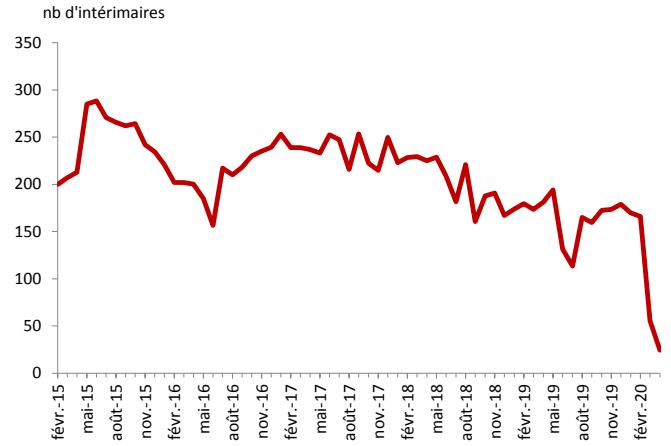

Le Flash intérim en Corrèze

SITUATION FIN AVRIL 2020

L'intérim dans le département

Évolution du nb d'intérimaires en Corrèze

Évolution en Corrèze et en Nouvelle-Aquitaine

L'interim dans le département dans les 4 grands secteurs d'activité

L'INDUSTRIE

LA CONSTRUCTION

LE COMMERCE

LES SERVICES

L'INTÉRIM DANS LE DÉPARTEMENT

L'interim dans le département dans des sous-secteurs représentatifs

L'INDUSTRIE AGRO-ALIMENTAIRE

L'INDUSTRIE DU BOIS-PAPIER

FABRICATION DE MATÉRIELS DE TRANSPORT

LA METALLURGIE

LES TRANSPORTS

L'INTÉRIM DANS LE DÉPARTEMENT

 *Évolution de l'emploi intérimaire dans le département sur un an*

AVRIL 2020	CORRÈZE		RÉGION		France
unité	nb	en %	nb	en %	en %
tous secteurs	1 159	- 50,8	28 140	- 57,0	- 53,8
agriculture	9	+ 1,7	564	- 3,4	- 27,7
industrie, dont	520	- 56,0	10 923	- 55,1	- 53,6
IAA	209	- 20,8	4 257	- 26,8	- 23,5
industrie du bois et du papier	24	- 86,6	934	- 60,7	- 52,7
Métallurgie et fabrication de produits métalliques	20	- 90,2	475	- 81,0	- 73,0
fabrication de machines	8	- 26,3	423	- 69,0	- 66,8
fabrication de matériel de transport	32	- 54,4	1 062	- 66,4	- 64,2
Fabrication de produits en caoutchouc et plastique	41	- 57,7	619	- 66,3	- 66,7
construction	121	- 73,8	2 653	- 84,2	- 83,3
commerces et services, dont	509	- 27,7	14 001	- 40,8	- 40,0
transport	165	- 14,5	2 852	- 47,4	- 40,6
commerce de gros	45	- 54,0	1 901	- 39,6	- 48,4
commerce de détail	19	- 73,6	1 388	- 44,8	- 39,1
services administratifs et de soutien	222	+ 9,8	4 681	- 17,7	- 16,2
hébergement-restauration	11	- 53,7	107	- 89,9	- 86,3