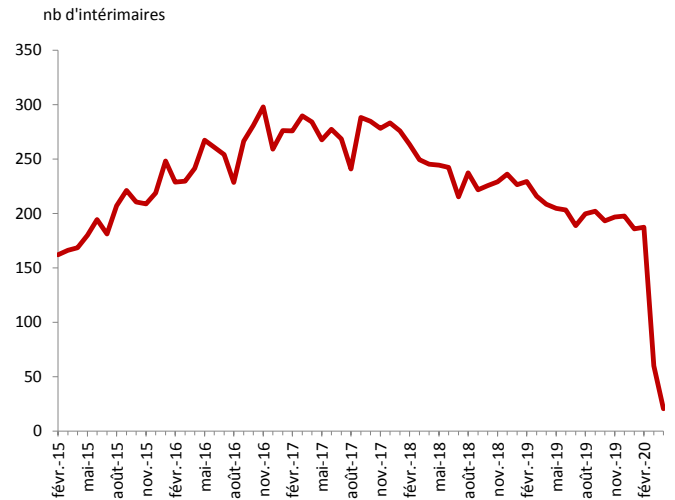

Le Flash intérim en Corrèze

SITUATION FIN AVRIL 2020

L'intérim dans le département

Évolution du nb d'intérimaires en Corrèze

Évolution en Corrèze et en Nouvelle-Aquitaine

L'interim dans le département dans les 4 grands secteurs d'activité

L'INDUSTRIE

LA CONSTRUCTION

LE COMMERCE

LES SERVICES

L'INTÉRIM DANS LE DÉPARTEMENT

L'interim dans le département dans des sous-secteurs représentatifs

L'INDUSTRIE AGRO-ALIMENTAIRE

L'INDUSTRIE DU BOIS-PAPIER

FABRICATION DE MATÉRIELS DE TRANSPORT

LA METALLURGIE

LES TRANSPORTS

L'INTÉRIM DANS LE DÉPARTEMENT

 *Évolution de l'emploi intérimaire dans le département sur un an*

AVRIL 2020	CORRÈZE		RÉGION		France
unité	nb	en %	nb	en %	en %
tous secteurs	1 159	- 50,8	28 140	- 57,0	- 53,8
agriculture	9	+ 1,7	564	- 3,4	- 27,7
industrie, dont	520	- 56,0	10 923	- 55,1	- 53,6
IAA	209	- 20,8	4 257	- 26,8	- 23,5
industrie du bois et du papier	24	- 86,6	934	- 60,7	- 52,7
Métallurgie et fabrication de produits métalliques	20	- 90,2	475	- 81,0	- 73,0
fabrication de machines	8	- 26,3	423	- 69,0	- 66,8
fabrication de matériel de transport	32	- 54,4	1 062	- 66,4	- 64,2
Fabrication de produits en caoutchouc et plastique	41	- 57,7	619	- 66,3	- 66,7
construction	121	- 73,8	2 653	- 84,2	- 83,3
commerces et services, dont	509	- 27,7	14 001	- 40,8	- 40,0
transport	165	- 14,5	2 852	- 47,4	- 40,6
commerce de gros	45	- 54,0	1 901	- 39,6	- 48,4
commerce de détail	19	- 73,6	1 388	- 44,8	- 39,1
services administratifs et de soutien	222	+ 9,8	4 681	- 17,7	- 16,2
hébergement-restauration	11	- 53,7	107	- 89,9	- 86,3