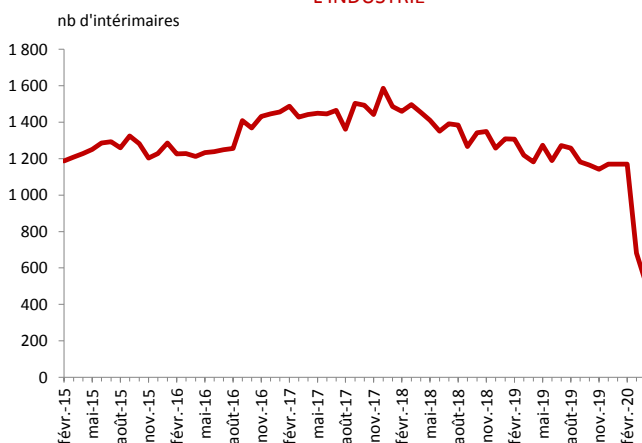

L'interim dans le département dans les 4 grands secteurs d'activité

L'INDUSTRIE