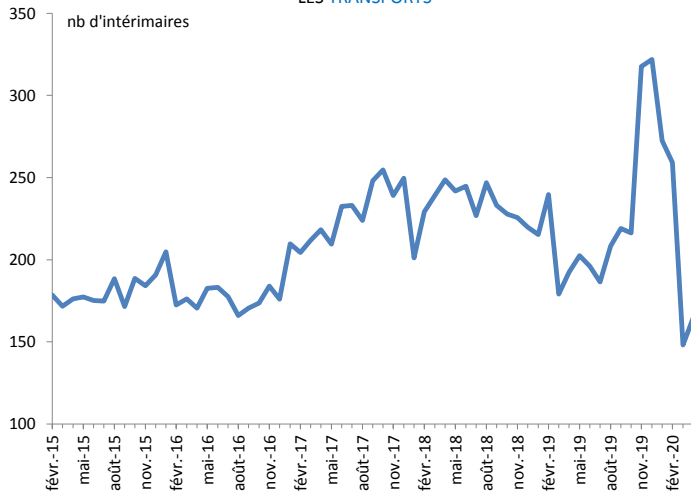

Le Flash intérim en Corrèze

SITUATION FIN AVRIL 2020

L'intérim dans le département

Évolution du nb d'intérimaires en Corrèze

Évolution en Corrèze et en Nouvelle-Aquitaine

L'interim dans le département dans les 4 grands secteurs d'activité

L'INDUSTRIE

LA CONSTRUCTION

LE COMMERCE

LES SERVICES

L'INTÉRIM DANS LE DÉPARTEMENT

L'interim dans le département dans des sous-secteurs représentatifs

L'INDUSTRIE AGRO-ALIMENTAIRE

L'INDUSTRIE DU BOIS-PAPIER

FABRICATION DE MATÉRIELS DE TRANSPORT

LA METALLURGIE

LES TRANSPORTS

L'INTÉRIM DANS LE DÉPARTEMENT

 *Évolution de l'emploi intérimaire dans le département sur un an*

AVRIL 2020	CORRÈZE		RÉGION		France
unité	nb	en %	nb	en %	en %
tous secteurs	1 159	- 50,8	28 140	- 57,0	- 53,8
agriculture	9	+ 1,7	564	- 3,4	- 27,7
industrie, dont	520	- 56,0	10 923	- 55,1	- 53,6
IAA	209	- 20,8	4 257	- 26,8	- 23,5
industrie du bois et du papier	24	- 86,6	934	- 60,7	- 52,7
Métallurgie et fabrication de produits métalliques	20	- 90,2	475	- 81,0	- 73,0
fabrication de machines	8	- 26,3	423	- 69,0	- 66,8
fabrication de matériel de transport	32	- 54,4	1 062	- 66,4	- 64,2
Fabrication de produits en caoutchouc et plastique	41	- 57,7	619	- 66,3	- 66,7
construction	121	- 73,8	2 653	- 84,2	- 83,3
commerces et services, dont	509	- 27,7	14 001	- 40,8	- 40,0
transport	165	- 14,5	2 852	- 47,4	- 40,6
commerce de gros	45	- 54,0	1 901	- 39,6	- 48,4
commerce de détail	19	- 73,6	1 388	- 44,8	- 39,1
services administratifs et de soutien	222	+ 9,8	4 681	- 17,7	- 16,2
hébergement-restauration	11	- 53,7	107	- 89,9	- 86,3