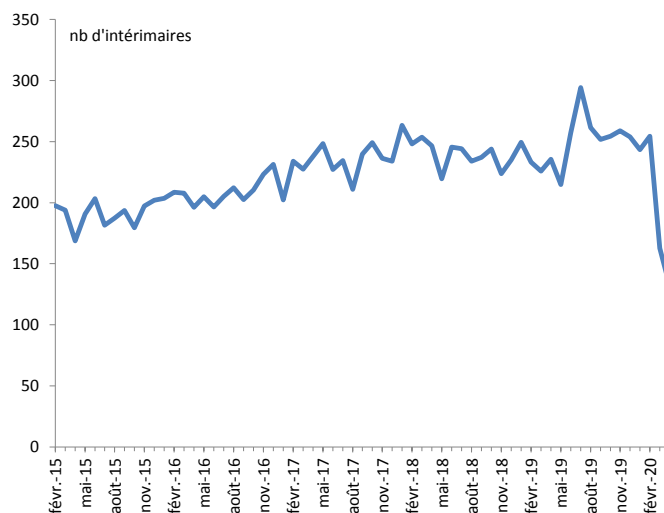

LE COMMERCE DE GROS