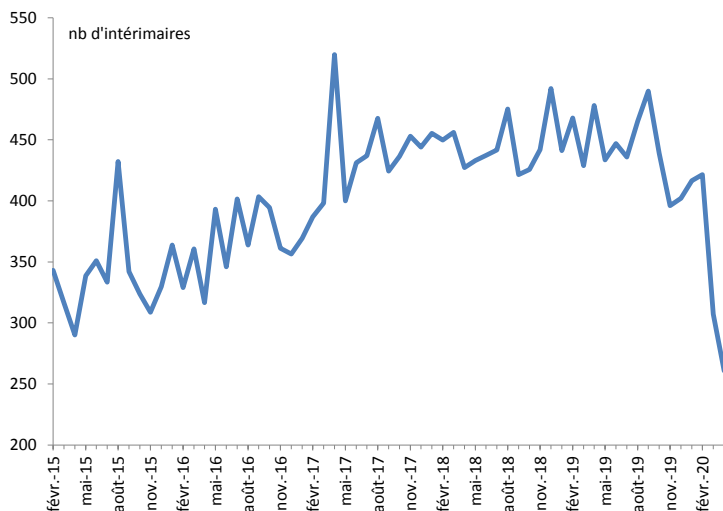

L'INDUSTRIE AGRO-ALIMENTAIRE

L'INDUSTRIE DU BOIS-PAPIER

FABRICATION DE MATÉRIELS DE TRANSPORT

LES TRANSPORTS

LE COMMERCE DE DÉTAIL

LE COMMERCE DE GROS

L'INTÉRIM DANS LE DÉPARTEMENT

 *Évolution de l'emploi intérimaire dans le département sur un an*

AVRIL 2020	CHARENTE-MARITIME		RÉGION		France
unité	nb	en %	nb	en %	en %
tous secteurs	2 315	- 59,6	28 140	- 57,0	- 53,8
agriculture	75	ns	564	- 3,4	-27,7
industrie, dont	826	- 58,0	10 923	- 55,1	- 53,6
IAA	285	- 12,8	4 257	- 26,8	- 23,5
industrie du bois et du papier	41	- 66,7	934	- 60,7	- 52,7
Métallurgie et fabrication de produits métalliques	20	- 88,4	475	- 81,0	- 73,0
fabrication de machines	15	- 60,9	423	- 69,0	- 66,8
fabrication de matériel de transport	267	- 69,2	1 062	- 66,4	- 64,2
Fabrication de produits en caoutchouc et plastique	34	- 61,9	619	- 66,3	- 66,7
construction	165	- 88,6	2 653	- 84,2	- 83,3
commerces et services, dont	1 250	- 45,4	14 001	- 40,8	- 40,0
transport	139	- 63,5	2 852	- 47,4	- 40,6
commerce de gros	96	- 54,5	1 901	- 39,6	- 48,4
commerce de détail	261	- 45,4	1 388	-44,8	- 39,1
services administratifs et de soutien	463	- 4,6	4 681	- 17,7	- 16,2
hébergement-restauration	3	- 97,5	107	- 89,9	- 86,3