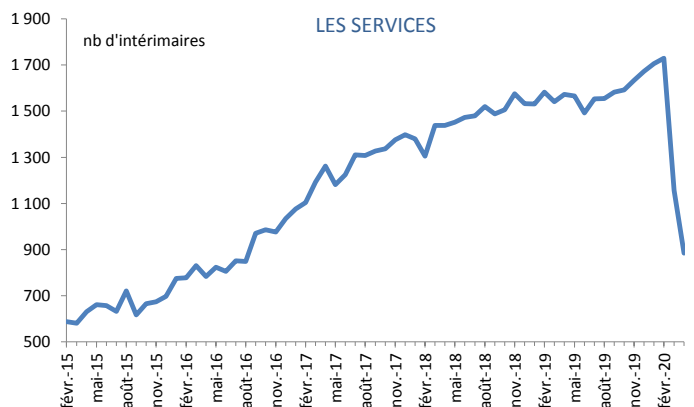

Le Flash intérim en **Charente-Maritime** SITUATION FIN AVRIL 2020

L'intérim dans le département

Évolution du nb d'intérimaires en **Charente-maritime**

Évolution en **Charente-maritime** et en Nouvelle-Aquitaine

L'interim dans le département dans les 4 grands secteurs d'activité

L'INDUSTRIE

LA CONSTRUCTION

LE COMMERCE

LES SERVICES

L'INTÉRIM DANS LE DÉPARTEMENT

 *L'interim dans le département dans des sous-secteurs représentatifs*

L'INDUSTRIE AGRO-ALIMENTAIRE

L'INDUSTRIE DU BOIS-PAPIER

FABRICATION DE MATÉRIELS DE TRANSPORT

LES TRANSPORTS

LE COMMERCE DE DÉTAIL

LE COMMERCE DE GROS

L'INTÉRIM DANS LE DÉPARTEMENT

 *Évolution de l'emploi intérimaire dans le département sur un an*