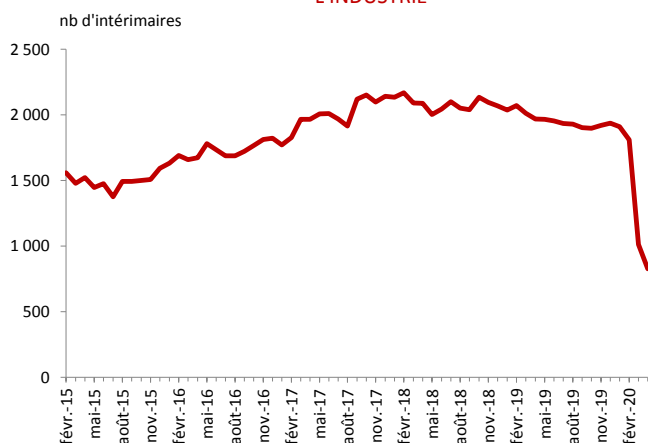

Le Flash intérim en **Charente-Maritime** SITUATION FIN AVRIL 2020

L'intérim dans le département

Évolution du nb d'intérimaires en **Charente-maritime**

Évolution en **Charente-maritime** et en Nouvelle-Aquitaine

L'interim dans le département dans les 4 grands secteurs d'activité

L'INDUSTRIE

LA CONSTRUCTION

LE COMMERCE

LES SERVICES

L'INTÉRIM DANS LE DÉPARTEMENT

 *L'interim dans le département dans des sous-secteurs représentatifs*