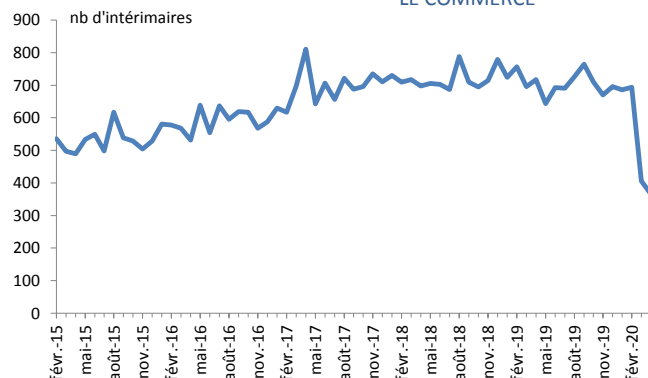

Le Flash intérim en **Charente-Maritime** SITUATION FIN AVRIL 2020

L'intérim dans le département

Évolution du nb d'intérimaires en **Charente-maritime**

Évolution en **Charente-maritime** et en Nouvelle-Aquitaine

L'interim dans le département dans les 4 grands secteurs d'activité

L'INDUSTRIE

LA CONSTRUCTION

LE COMMERCE

LES SERVICES

L'INTÉRIM DANS LE DÉPARTEMENT

 *L'interim dans le département dans des sous-secteurs représentatifs*

L'INDUSTRIE AGRO-ALIMENTAIRE

L'INDUSTRIE DU BOIS-PAPIER

FABRICATION DE MATÉRIELS DE TRANSPORT

LES TRANSPORTS

LE COMMERCE DE DÉTAIL

LE COMMERCE DE GROS

L'INTÉRIM DANS LE DÉPARTEMENT

 *Évolution de l'emploi intérimaire dans le département sur un an*