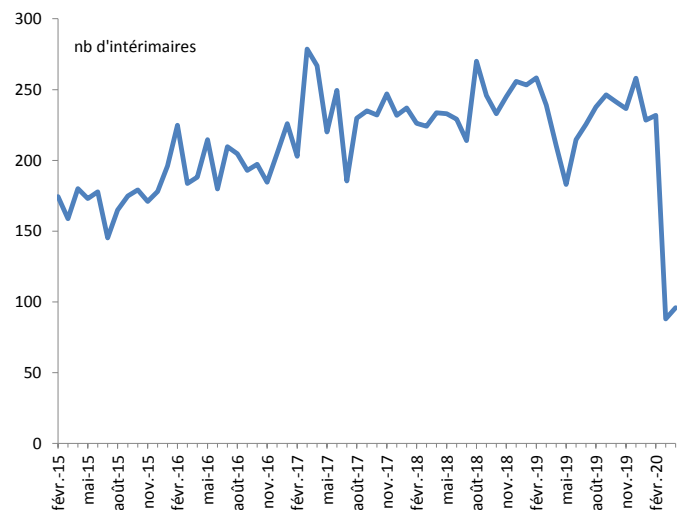

L'INDUSTRIE AGRO-ALIMENTAIRE

L'INDUSTRIE DU BOIS-PAPIER

FABRICATION DE MATÉRIELS DE TRANSPORT

LES TRANSPORTS

LE COMMERCE DE DÉTAIL

LE COMMERCE DE GROS

L'INTÉRIM DANS LE DÉPARTEMENT

 *Évolution de l'emploi intérimaire dans le département sur un an*

AVRIL 2020	CHARENTE-MARITIME		RÉGION		France
unité	nb	en %	nb	en %	en %
tous secteurs	2 315	- 59,6	28 140	- 57,0	- 53,8
agriculture	75	ns	564	- 3,4	-27,7
industrie, dont	826	- 58,0	10 923	- 55,1	- 53,6
IAA	285	- 12,8	4 257	- 26,8	- 23,5
industrie du bois et du papier	41	- 66,7	934	- 60,7	- 52,7
Métallurgie et fabrication de produits métalliques	20	- 88,4	475	- 81,0	- 73,0
fabrication de machines	15	- 60,9	423	- 69,0	- 66,8
fabrication de matériel de transport	267	- 69,2	1 062	- 66,4	- 64,2
Fabrication de produits en caoutchouc et plastique	34	- 61,9	619	- 66,3	- 66,7
construction	165	- 88,6	2 653	- 84,2	- 83,3
commerces et services, dont	1 250	- 45,4	14 001	- 40,8	- 40,0
transport	139	- 63,5	2 852	- 47,4	- 40,6
commerce de gros	96	- 54,5	1 901	- 39,6	- 48,4
commerce de détail	261	- 45,4	1 388	-44,8	- 39,1
services administratifs et de soutien	463	- 4,6	4 681	- 17,7	- 16,2
hébergement-restauration	3	- 97,5	107	- 89,9	- 86,3