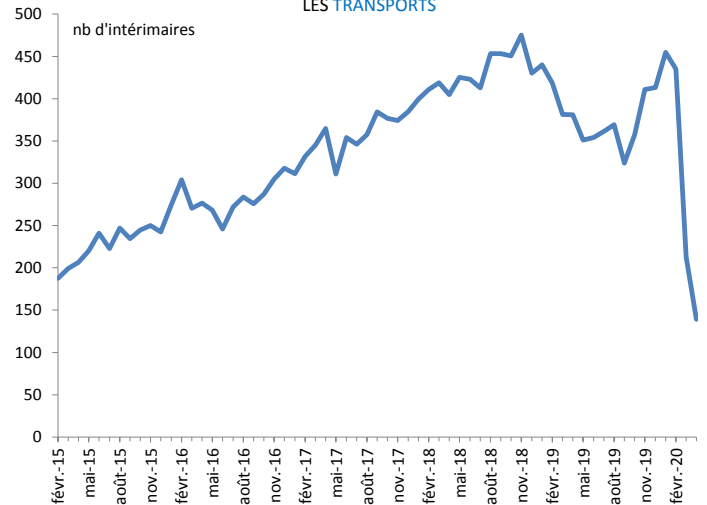

L'INDUSTRIE AGRO-ALIMENTAIRE

L'INDUSTRIE DU BOIS-PAPIER

FABRICATION DE MATÉRIELS DE TRANSPORT

LES TRANSPORTS

LE COMMERCE DE DÉTAIL

LE COMMERCE DE GROS

L'INTÉRIM DANS LE DÉPARTEMENT

 *Évolution de l'emploi intérimaire dans le département sur un an*

AVRIL 2020	CHARENTE-MARITIME		RÉGION		France
unité	nb	en %	nb	en %	en %
tous secteurs	2 315	- 59,6	28 140	- 57,0	- 53,8
agriculture	75	ns	564	- 3,4	-27,7
industrie, dont	826	- 58,0	10 923	- 55,1	- 53,6
IAA	285	- 12,8	4 257	- 26,8	- 23,5
industrie du bois et du papier	41	- 66,7	934	- 60,7	- 52,7
Métallurgie et fabrication de produits métalliques	20	- 88,4	475	- 81,0	- 73,0
fabrication de machines	15	- 60,9	423	- 69,0	- 66,8
fabrication de matériel de transport	267	- 69,2	1 062	- 66,4	- 64,2
Fabrication de produits en caoutchouc et plastique	34	- 61,9	619	- 66,3	- 66,7
construction	165	- 88,6	2 653	- 84,2	- 83,3
commerces et services, dont	1 250	- 45,4	14 001	- 40,8	- 40,0
transport	139	- 63,5	2 852	- 47,4	- 40,6
commerce de gros	96	- 54,5	1 901	- 39,6	- 48,4
commerce de détail	261	- 45,4	1 388	-44,8	- 39,1
services administratifs et de soutien	463	- 4,6	4 681	- 17,7	- 16,2
hébergement-restauration	3	- 97,5	107	- 89,9	- 86,3