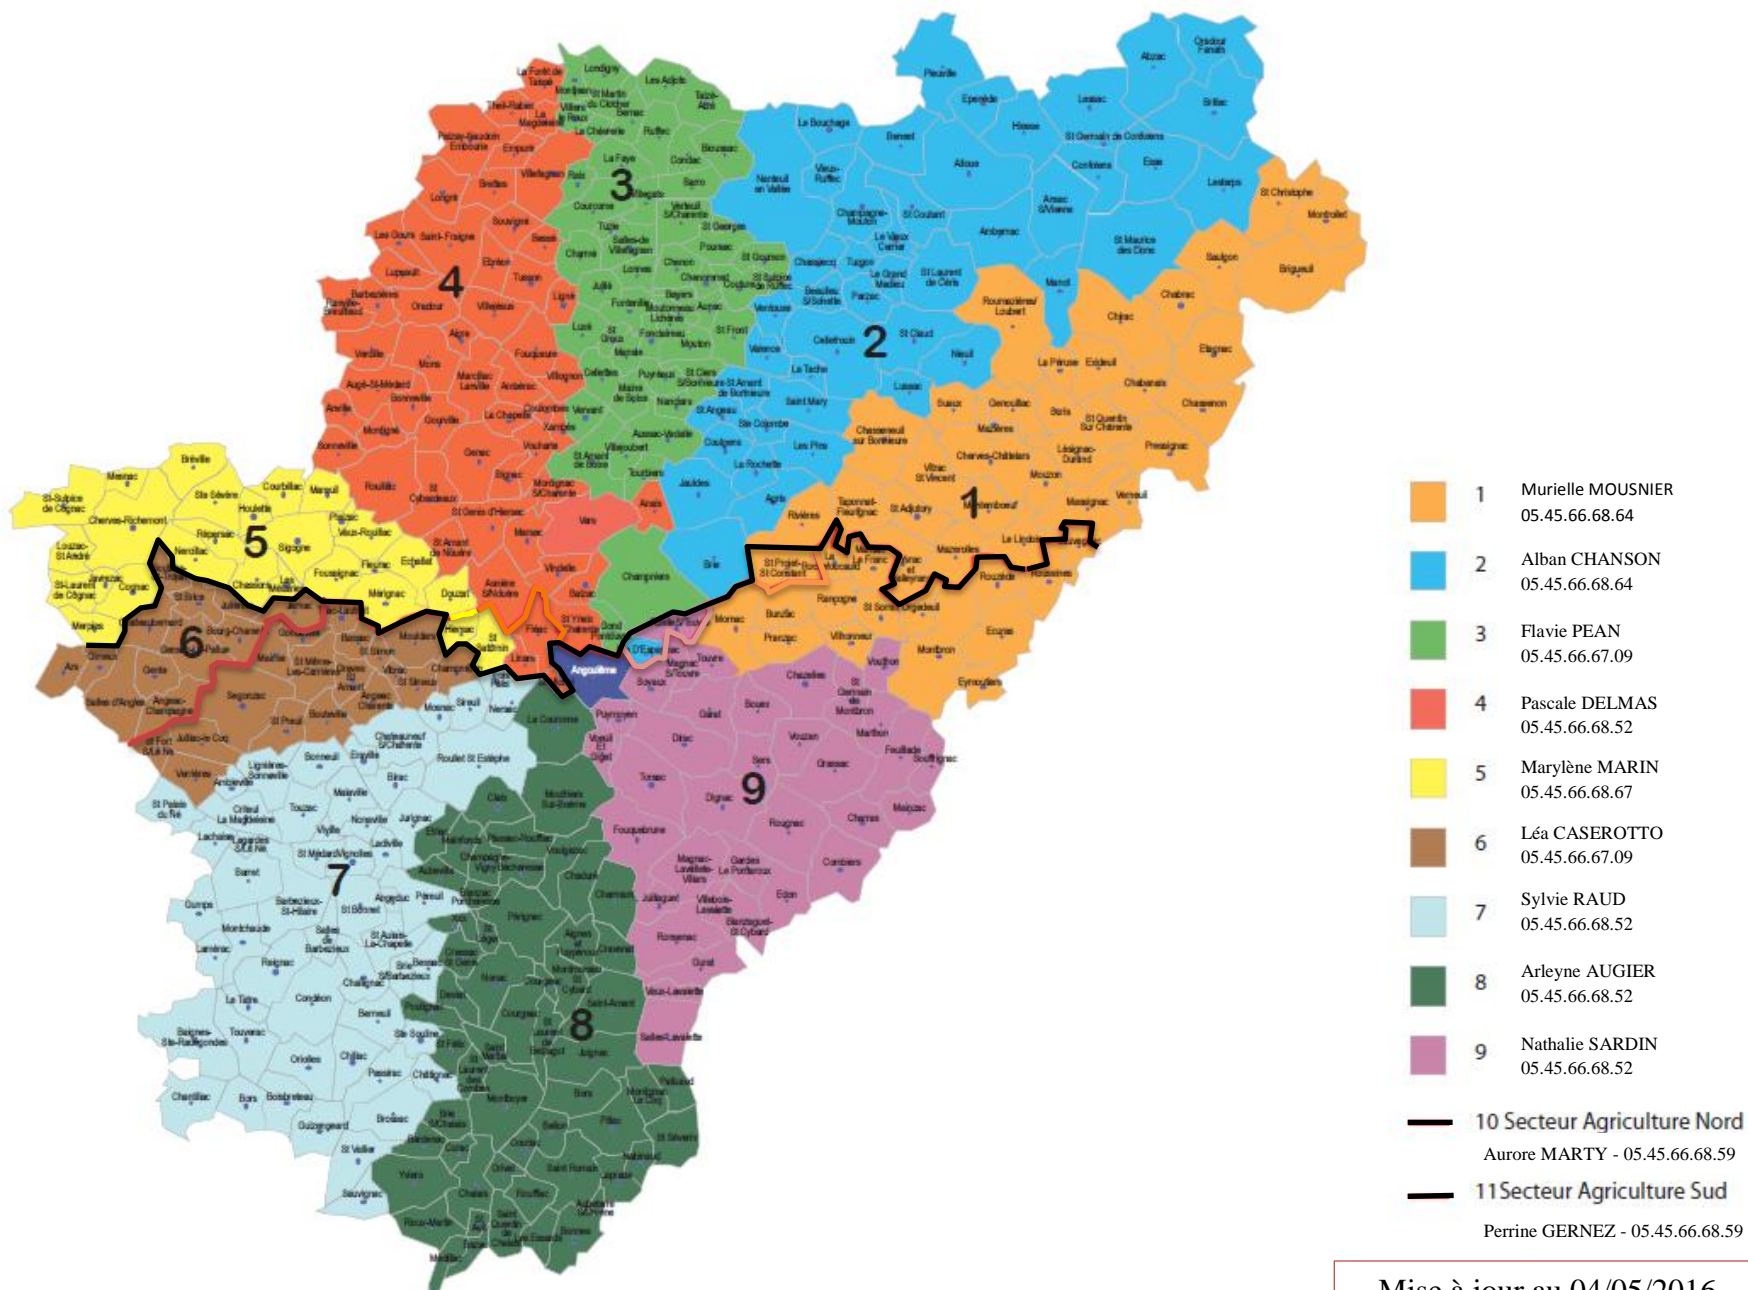

Répartition Géographique des Unités de contrôle de la Charente

Mise à jour au 04/05/2016
Système d'information DIRECCTE UD016